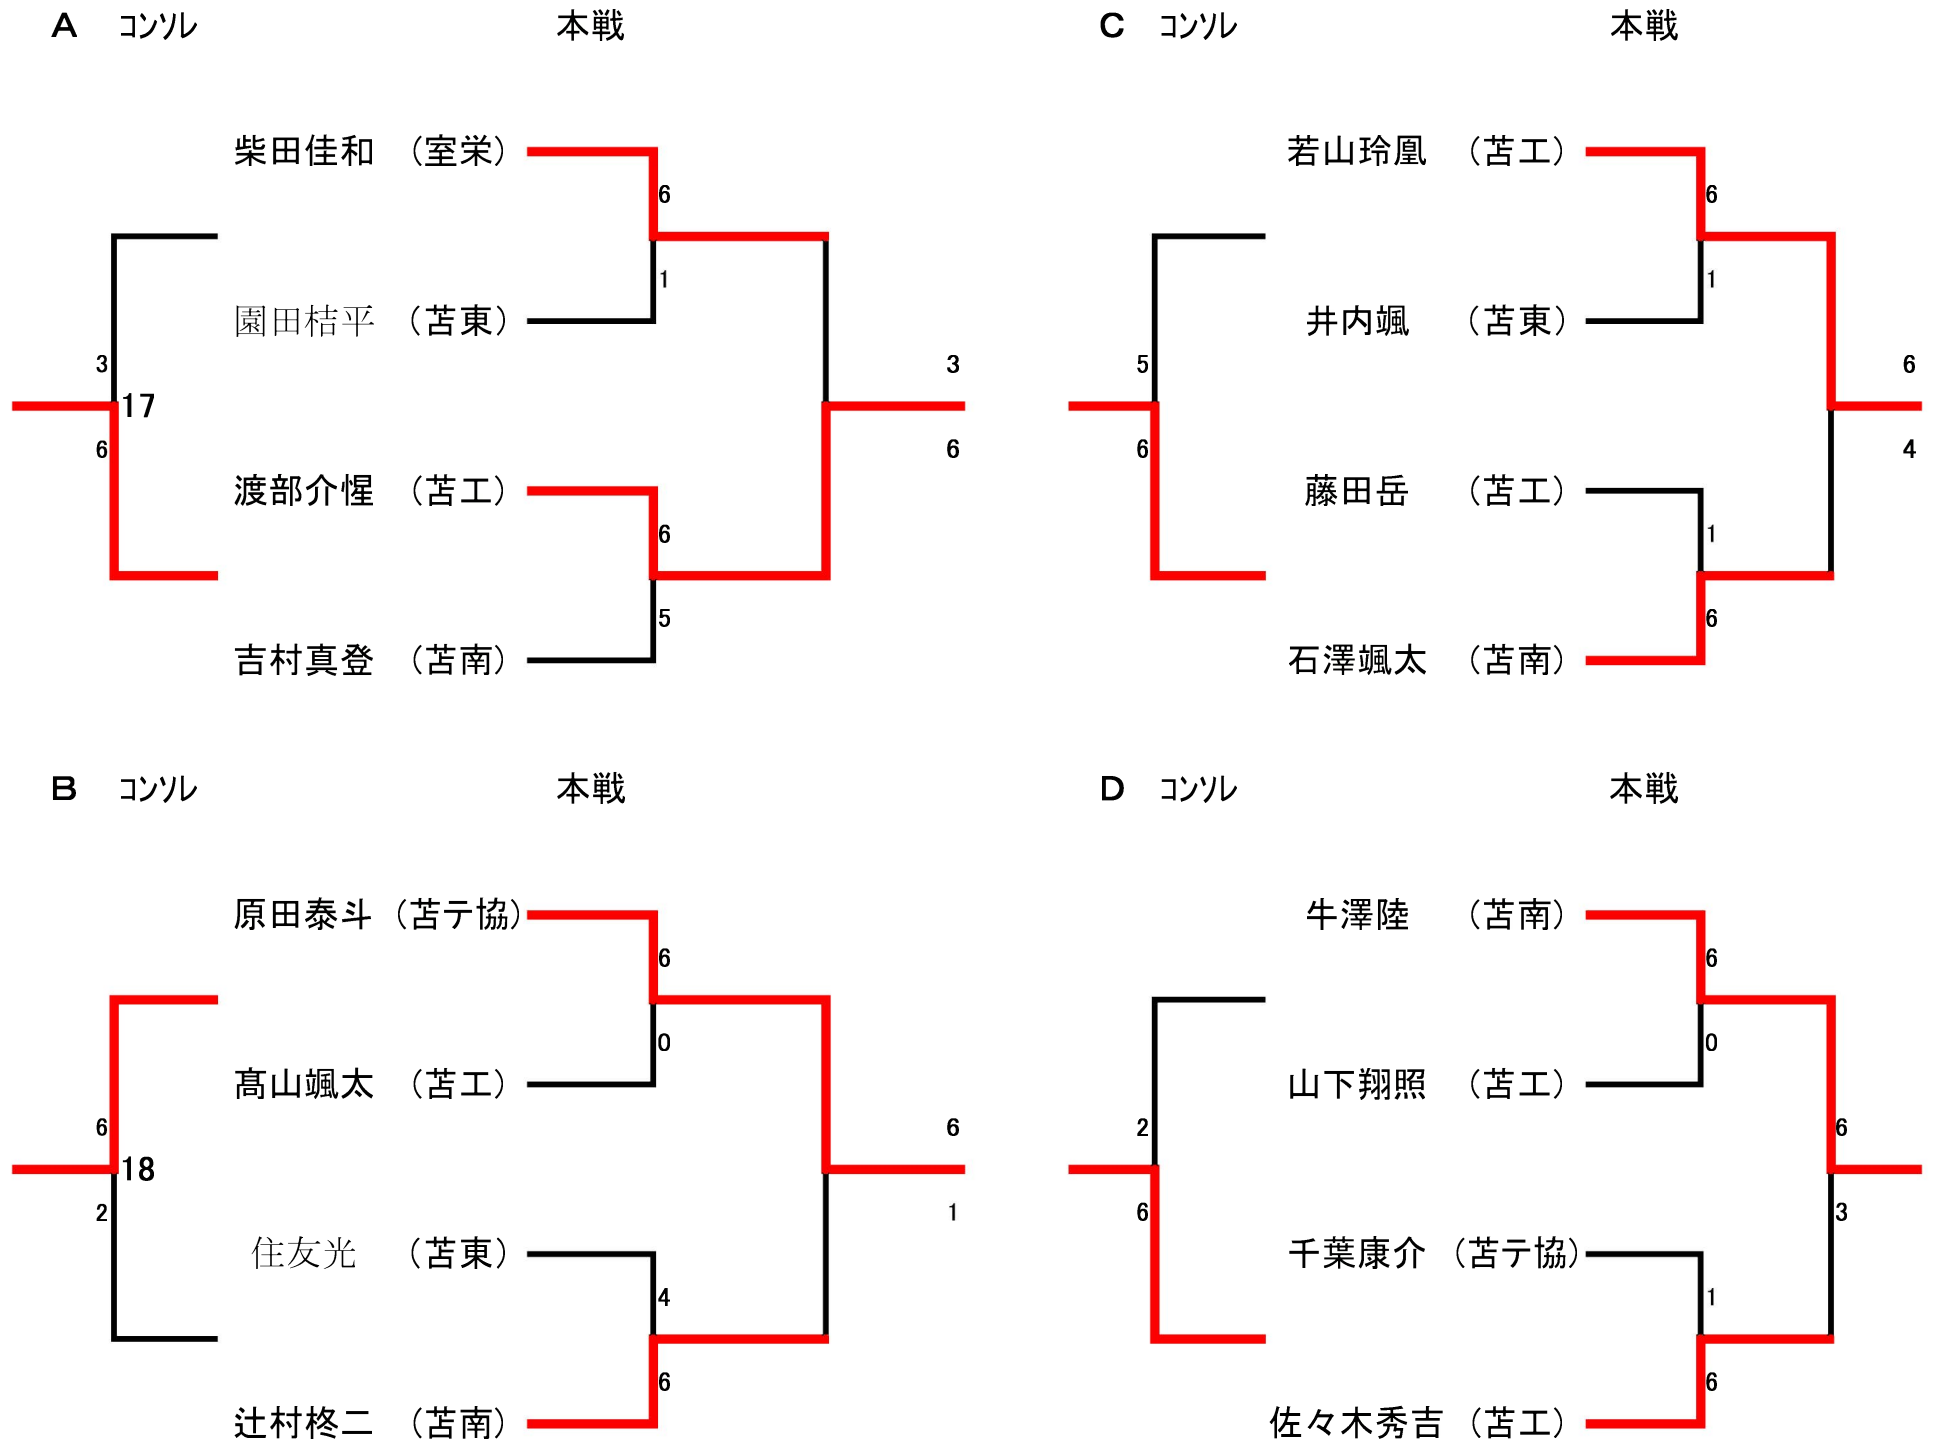

17歳以下 男子シングルス

予選リーグ6ゲーム先取ノード

※コンソレーションは初戦敗退選手同士の試合になります。

●決勝トーナメント●

1セットマッチ(ノード、6-6タイブレーク)

17歳以下 女子シングルス

予選リーグ6ゲーム先取ノード

Aブロック