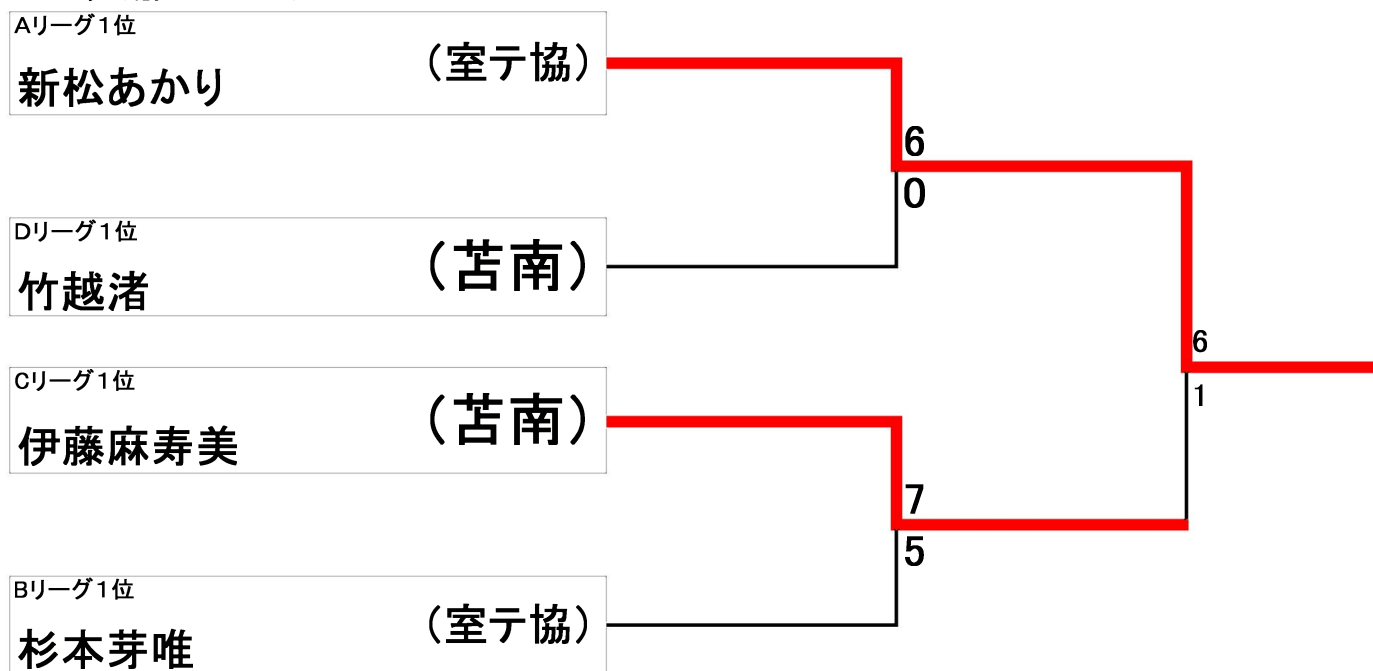

Dブロック

	竹越渚 (苫南)	干谷琉衣 (苫小牧東)	斉藤圭音 (苫南)
竹越渚 (苫南)		6-1	6-4
干谷琉衣 (苫小牧東)	1-6		2-6
斉藤圭音 (苫南)	4-6	6-2	

* 1-1の場合は、取得ゲーム率で順位を決定する(取得ゲームの合計数÷全試合のゲーム合計数)

●決勝トーナメント●

1セットマッチ(ノード、6-6タイブレーク)

2023全国選抜ジュニアテニス選手権大会光杯北海大会道南東ブロック予選会 BS12