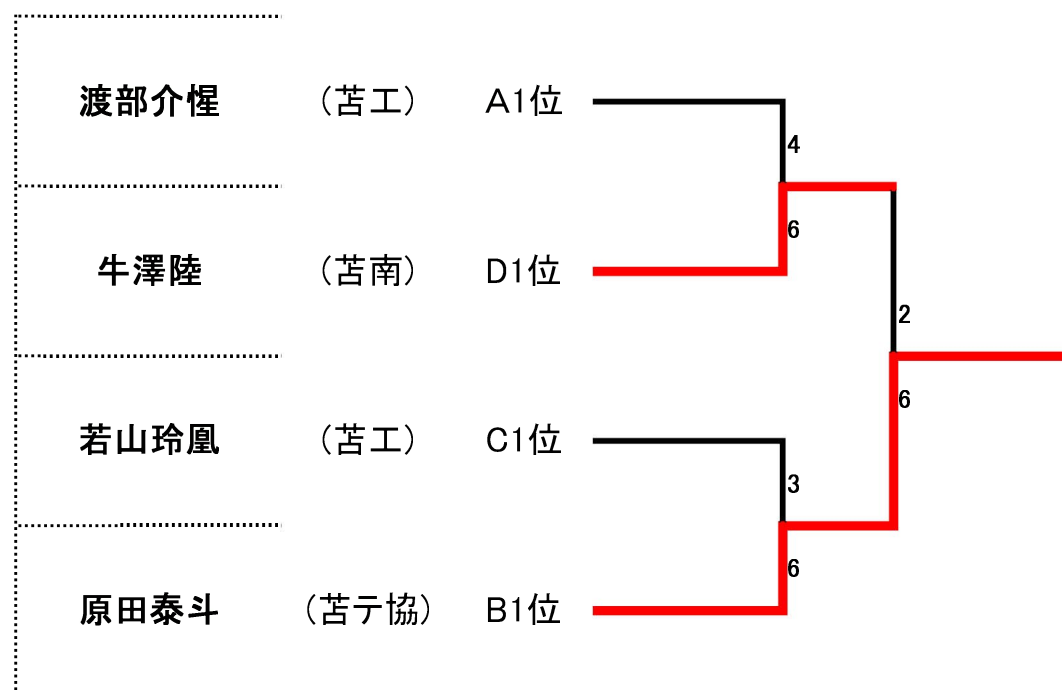

17歳以下 男子シングルス

予選リーグ6ゲーム先取ノード

※コンソレーションは初戦敗退選手同士の試合になります。

●決勝トーナメント●

1セットマッチ(ノード、6-6タイブレーク)

17歳以下 女子シングルス

予選リーグ6ゲーム先取ノード

Aブロック

Dブロック

	竹越渚 (苫南)	干谷琉衣 (苫小牧東)	斉藤圭音 (苫南)
竹越渚 (苫南)		6-1	6-4
干谷琉衣 (苫小牧東)	1-6		2-6
斉藤圭音 (苫南)	4-6	6-2	

* 1-1の場合は、取得ゲーム率で順位を決定する(取得ゲームの合計数÷全試合のゲーム合計数)

●決勝トーナメント●

1セットマッチ(ノード、6-6タイブレーク)

2023全国選抜ジュニアテニス選手権大会光杯北海大会道南東ブロック予選会 BS12